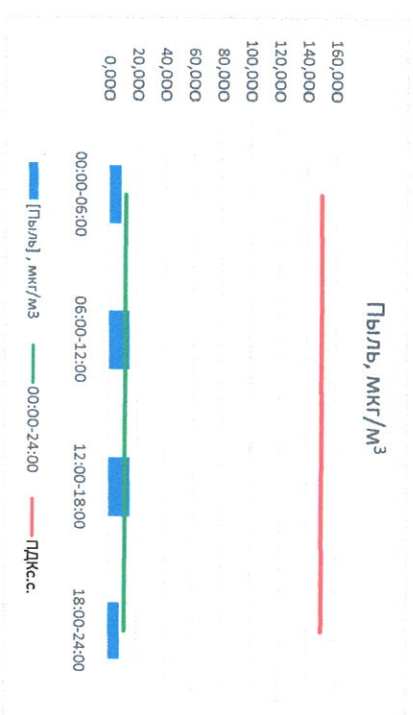

Отчёт о состоянии атмосферного воздуха за 20.03.2023

Направление ветра	[NO], мкг/м³	[NO2], мкг/м³	[CO], мкг/м³	[SO2], мкг/м³	[Пыль], мкг/м³	
00:00-06:00	ЮВВ 155	0,426	12,813	0,218	0,814	8,557
06:00-12:00	ЮОВ 162	0,385	10,948	0,241	0,782	14,751
12:00-18:00	Ю 171	0,588	12,700	0,241	0,873	15,288
18:00-24:00	Ю 171	9,865	44,118	0,274	3,651	8,287
00:00-24:00	ЮОВ 165	2,816	20,145	0,243	1,530	11,721
ПДК, с.	-	100,0	3,0	50,0	150,0	