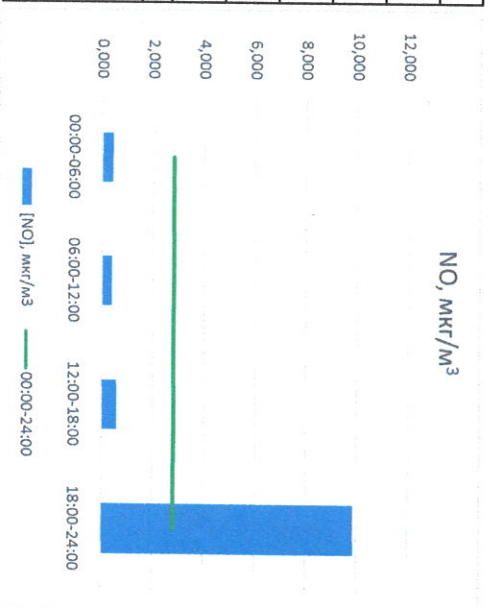

Отчёт о состоянии атмосферного воздуха за 20.03.2023

Направление ветра	[NO], мкг/м³	[NO2], мкг/м³	[CO], мкг/м³	[SO2], мкг/м³	[Пыль], мкг/м³	
00:00-06:00	ЮВВ 155	0,426	12,813	0,218	0,814	8,557
06:00-12:00	ЮОВ 162	0,385	10,948	0,241	0,782	14,751
12:00-18:00	Ю 171	0,588	12,700	0,241	0,873	15,288
18:00-24:00	Ю 171	9,865	44,118	0,274	3,651	8,287
00:00-24:00	ЮОВ 165	2,816	20,145	0,243	1,530	11,721
ПДК, с.	-	100,0	3,0	50,0	150,0	