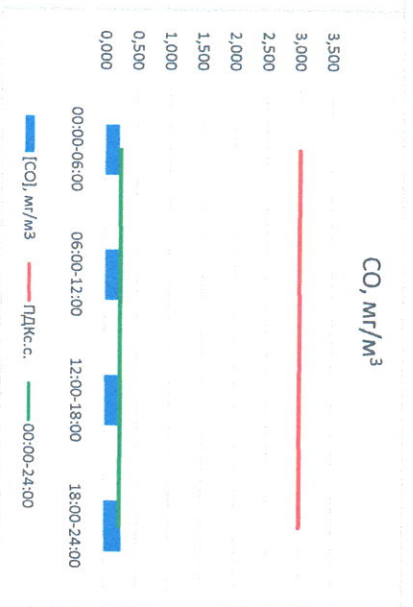

Отчёт о состоянии атмосферного воздуха за 20.03.2023

Направление ветра	[NO], мкг/м³	[NO2], мкг/м³	[CO], мкг/м³	[SO2], мкг/м³	[Пыль], мкг/м³	
00:00-06:00	ЮВВ 155	0,426	12,813	0,218	0,814	8,557
06:00-12:00	ЮОВ 162	0,385	10,948	0,241	0,782	14,751
12:00-18:00	Ю 171	0,588	12,700	0,241	0,873	15,288
18:00-24:00	Ю 171	9,865	44,118	0,274	3,651	8,287
00:00-24:00	ЮОВ 165	2,816	20,145	0,243	1,530	11,721
ПДК, с.	-	100,0	3,0	50,0	150,0	