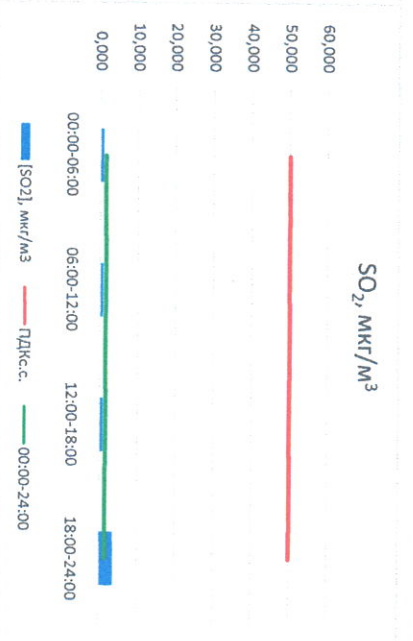

Отчёт о состоянии атмосферного воздуха за 20.03.2023

Направление ветра	[NO], мкг/м³	[NO2], мкг/м³	[CO], мкг/м³	[SO2], мкг/м³	[Пыль], мкг/м³	
00:00-06:00	ЮВВ 155	0,426	12,813	0,218	0,814	8,557
06:00-12:00	ЮОВ 162	0,385	10,948	0,241	0,782	14,751
12:00-18:00	Ю 171	0,588	12,700	0,241	0,873	15,288
18:00-24:00	Ю 171	9,865	44,118	0,274	3,651	8,287
00:00-24:00	ЮОВ 165	2,816	20,145	0,243	1,530	11,721
ПДК, с.	-	100,0	3,0	50,0	150,0	