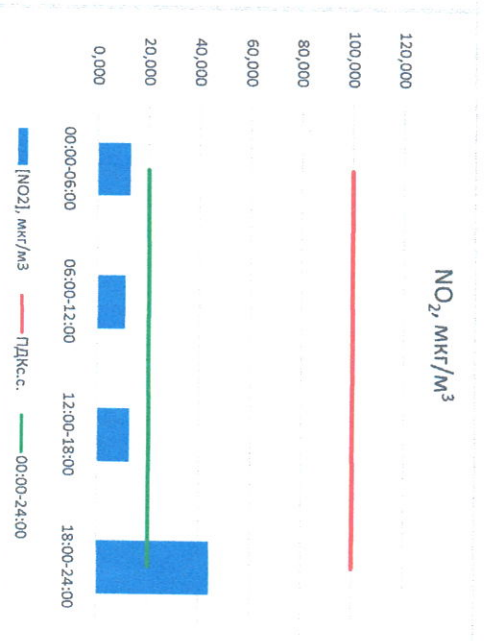

Отчёт о состоянии атмосферного воздуха за 20.03.2023

Направление ветра	[NO], мкг/м³	[NO2], мкг/м³	[CO], мкг/м³	[SO2], мкг/м³	[Пыль], мкг/м³	
00:00-06:00	ЮВВ 155	0,426	12,813	0,218	0,814	8,557
06:00-12:00	ЮОВ 162	0,385	10,948	0,241	0,782	14,751
12:00-18:00	Ю 171	0,588	12,700	0,241	0,873	15,288
18:00-24:00	Ю 171	9,865	44,118	0,274	3,651	8,287
00:00-24:00	ЮОВ 165	2,816	20,145	0,243	1,530	11,721
ПДК, с.	-	100,0	3,0	50,0	150,0	